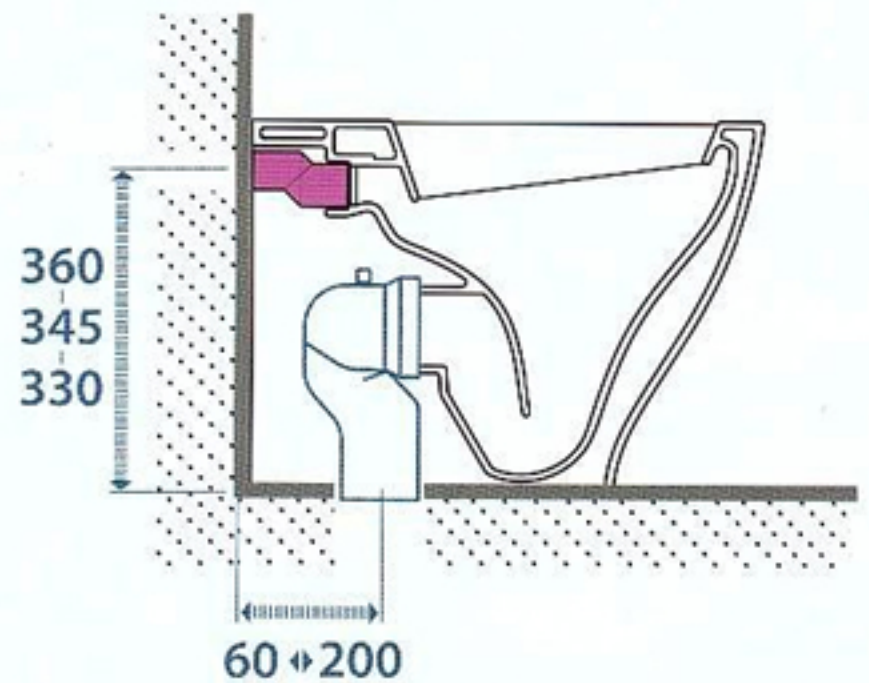

PRIMA DELLA RISTRUTTURAZIONE

Vaso da sostituire

Bidet da sostituire

cod. VA077
Regolabile da 6 a 11 cm

cod. VA079
Regolabile da 12 a 15 cm

DOPO LA RISTRUTTURAZIONE

VASOMULTI® Grazie al raccordo eccentrico e curva tecnica si adegua alle quote preesistenti

BIDE TMULTI® Grazie alla sua apertura posteriore si adegua alle quote preesistenti

cod. VA078
Regolabile da 16 a 20 cm

cod. VA086
Raccordo eccentrico per entrata acqua h 33 cm o h 36 cm