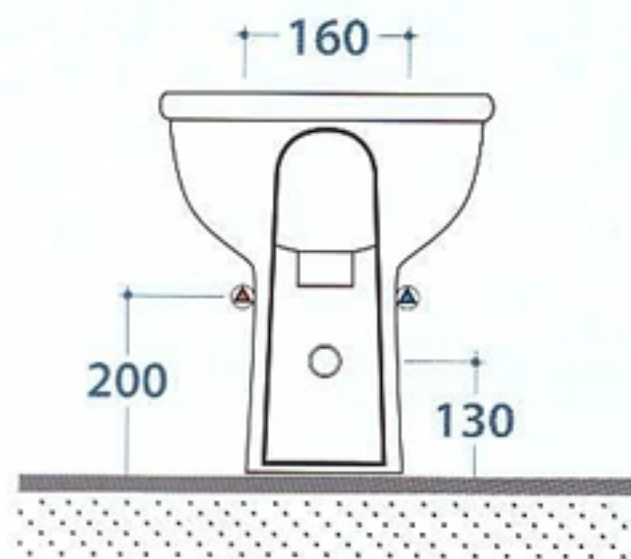

PRIMA DELLA RISTRUTTURAZIONE

Vaso da sostituire

Bidet da sostituire

cod. VA077
Regolabile da 6 a 11 cm

cod. VA079
Regolabile da 12 a 15 cm

DOPO LA RISTRUTTURAZIONE

VASOMULTI® Grazie al raccordo eccentrico e curva tecnica si adegua alle quote preesistenti

BIDE TMULTI® Grazie alla sua apertura posteriore si adegua alle quote preesistenti

cod. VA078
Regolabile da 16 a 20 cm

cod. VA086
Raccordo eccentrico per entrata acqua h 33 cm o h 36 cm