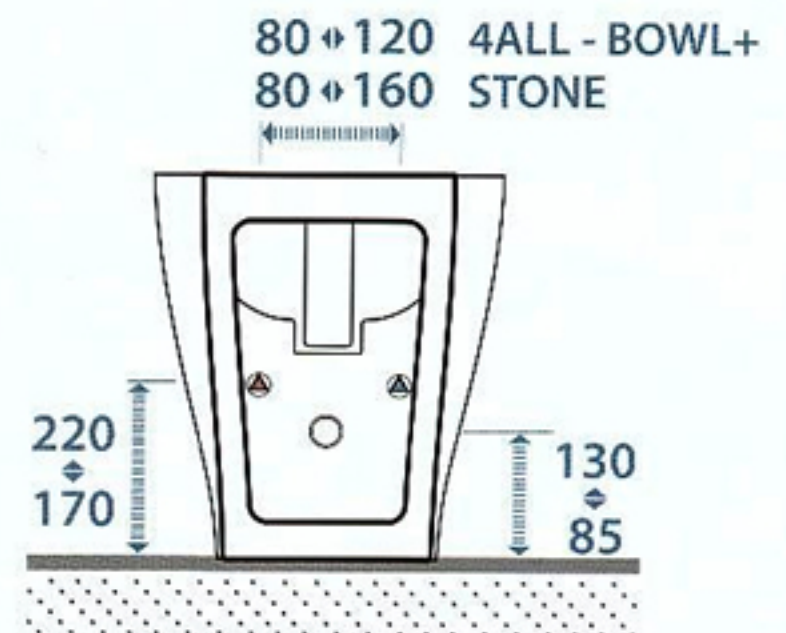

PRIMA DELLA RISTRUTTURAZIONE

Vaso da sostituire

Bidet da sostituire

cod. VA077
Regolabile da 6 a 11 cm

cod. VA079
Regolabile da 12 a 15 cm

DOPO LA RISTRUTTURAZIONE

VASOMULTI® Grazie al raccordo eccentrico e curva tecnica si adegua alle quote preesistenti

BIDE TMULTI® Grazie alla sua apertura posteriore si adegua alle quote preesistenti

cod. VA078
Regolabile da 16 a 20 cm

cod. VA086
Raccordo eccentrico per entrata acqua h 33 cm o h 36 cm