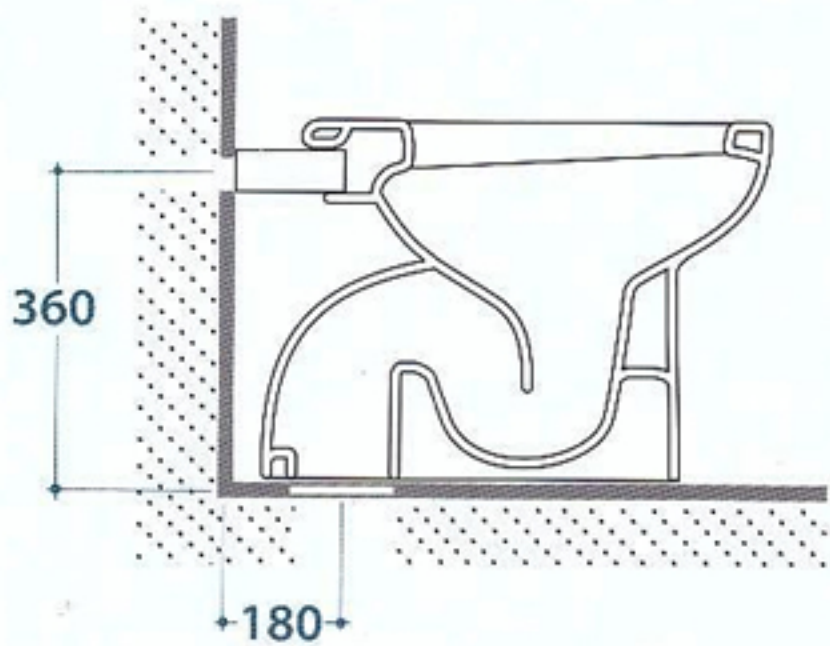

PRIMA DELLA RISTRUTTURAZIONE

Vaso da sostituire

Bidet da sostituire

cod. VA077
Regolabile da 6 a 11 cm

cod. VA079
Regolabile da 12 a 15 cm

DOPO LA RISTRUTTURAZIONE

VASOMULTI® Grazie al raccordo eccentrico e curva tecnica si adegua alle quote preesistenti

BIDE TMULTI® Grazie alla sua apertura posteriore si adegua alle quote preesistenti

cod. VA078
Regolabile da 16 a 20 cm

cod. VA086
Raccordo eccentrico per entrata acqua h 33 cm o h 36 cm